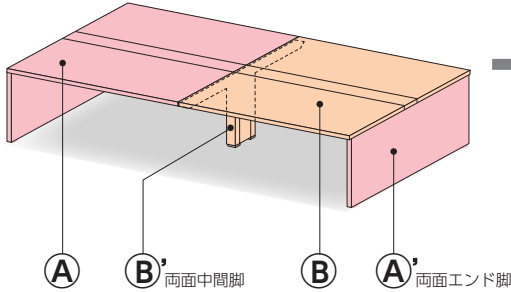

FNL両面ユニットと片面ユニットの連結が可能です。

お好みのレイアウトに合わせて、両面ユニットと片面ユニットを連結してお使いいただけます。

- A FNL両面単体ユニット P43・73
 - B FNL両面増連ユニット P43・73
 - C FNL片面増連ユニット P75
- ※連結形状により追加する脚が異なります。詳しくは担当者にお問い合わせください。

●FNL両面ユニット (A単体ユニット + B増連ユニット)

●FNL片面ユニット (C増連ユニット)

●追加脚 (片面用) / オプション

FNL 両面 + 両面増連 + 片面増連ユニット

●使用しない

●追加脚 (片面用)

FNL 両面 + 増連両面 + 片面増連ユニット

●使用しない

●追加脚 (片面用)