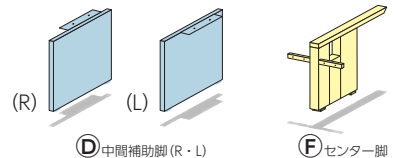

●片面用追加脚 (オプション)

記号	商品内容	商品コード	品番	価格
D	中間補助脚 R	11-4976-□	FNL-07JFR□	¥34,700
	中間補助脚 L	11-4977-□	FNL-07JFL□	¥34,700
E	エンド脚 R	11-4978-□	FNL-KF07R□	¥34,700
	エンド脚 L	11-4979-□	FNL-KF07L□	¥34,700
F	センター脚	11-4980-□	FNL-KFC07□	¥22,100

■脚カラー

W(ホワイト)

S(シルバー)

ホワイト-1

シルバー-0