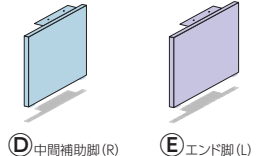

FNL両面ユニットと片面ユニットの連結が可能です。

お好みのレイアウトに合わせて、両面ユニットと片面ユニットを連結してお使いいただけます。

- A FNL両面単体ユニット P43・73
 - B FNL両面増連ユニット P43・73
 - C FNL片面増連ユニット P75
- ※連結形状により追加する脚が異なります。詳しくは担当者にお問い合わせください。

●FNL両面ユニット (A単体ユニット + B増連ユニット)

●FNL片面ユニット (C増連ユニット)

●追加脚 (片面用) / オプション

FNL 両面 + 両面増連 + 片面増連ユニット

●使用しない

●追加脚 (片面用)

FNL 両面 + 増連両面 + 片面増連ユニット

●使用しない

●追加脚 (片面用)