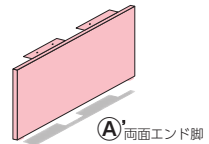

FNL両面ユニットと片面ユニットの連結が可能です。

お好みのレイアウトに合わせて、両面ユニットと片面ユニットを連結してお使いいただけます。

- A FNL両面単体ユニット P43・73
 - B FNL両面増連ユニット P43・73
 - C FNL片面増連ユニット P75
- ※連結形状により追加する脚が異なります。詳しくは担当者にお問い合わせください。

●FNL両面ユニット (A単体ユニット + B増連ユニット)

●FNL片面ユニット (C増連ユニット)

●追加脚 (片面用) / オプション

FNL 両面 + 両面増連 + 片面増連ユニット

●使用しない

●追加脚 (片面用)

FNL 両面 + 増連両面 + 片面増連ユニット

●使用しない

●追加脚 (片面用)