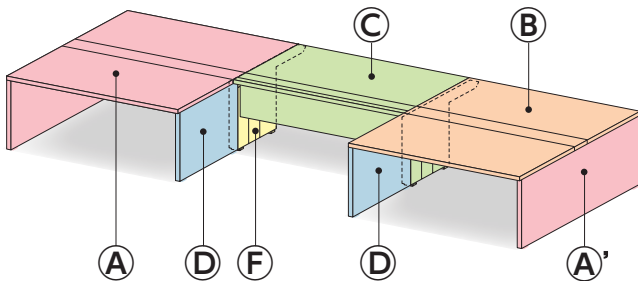

FNL 両面 + 片面増連 + 増連両面ユニット