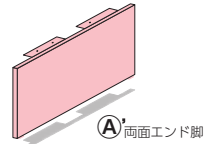

FNL両面ユニットと片面ユニットの連結が可能です。

お好みのレイアウトに合わせて、両面ユニットと片面ユニットを連結してお使いいただけます。

- A FNL両面単体ユニット P43・73
 - B FNL両面増連ユニット P43・73
 - C FNL片面増連ユニット P75
- ※連結形状により追加する脚が異なります。詳しくは担当者にお問い合わせください。

●FNL両面ユニット (A単体ユニット + B増連ユニット)

●FNL片面ユニット (C増連ユニット)

●追加脚 (片面用) / オプション

FNL 両面 + 両面増連 + 片面増連ユニット

●使用しない

●追加脚 (片面用)

FNL 両面 + 増連両面 + 片面増連ユニット

●使用しない

●追加脚 (片面用)