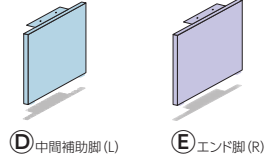

FNL両面ユニットと片面ユニットの連結が可能です。

お好みのレイアウトに合わせて、両面ユニットと片面ユニットを連結してお使いいただけます。

- A FNL両面単体ユニット P43・73
 - B FNL両面増連ユニット P43・73
 - C FNL片面増連ユニット P75
- ※連結形状により追加する脚が異なります。詳しくは担当者にお問い合わせください。

●FNL両面ユニット (A単体ユニット + B増連ユニット)

●FNL片面ユニット (C増連ユニット)

●追加脚 (片面用) / オプション

FNL 両面 + 両面増連 + 片面増連ユニット

●使用しない

●追加脚 (片面用)

FNL 両面 + 増連両面 + 片面増連ユニット

●使用しない

●追加脚 (片面用)