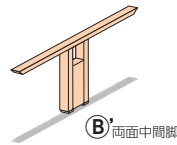

●使用しない

●追加脚 (片面用)