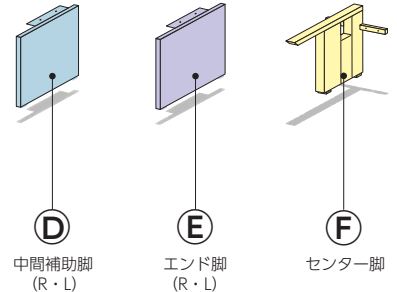

FNL両面ユニットと片面ユニットの連結が可能です。

お好みのレイアウトに合わせて、両面ユニットと片面ユニットを連結してお使いいただけます。

- A FNL両面単体ユニット P43・73
 - B FNL両面増連ユニット P43・73
 - C FNL片面増連ユニット P75
- ※連結形状により追加する脚が異なります。詳しくは担当者にお問い合わせください。

●FNL両面ユニット (A単体ユニット + B増連ユニット)

●FNL片面ユニット (C増連ユニット)

●追加脚 (片面用) / オプション

FNL 両面 + 両面増連 + 片面増連ユニット

●使用しない

●追加脚 (片面用)

FNL 両面 + 増連両面 + 片面増連ユニット

●使用しない

●追加脚 (片面用)